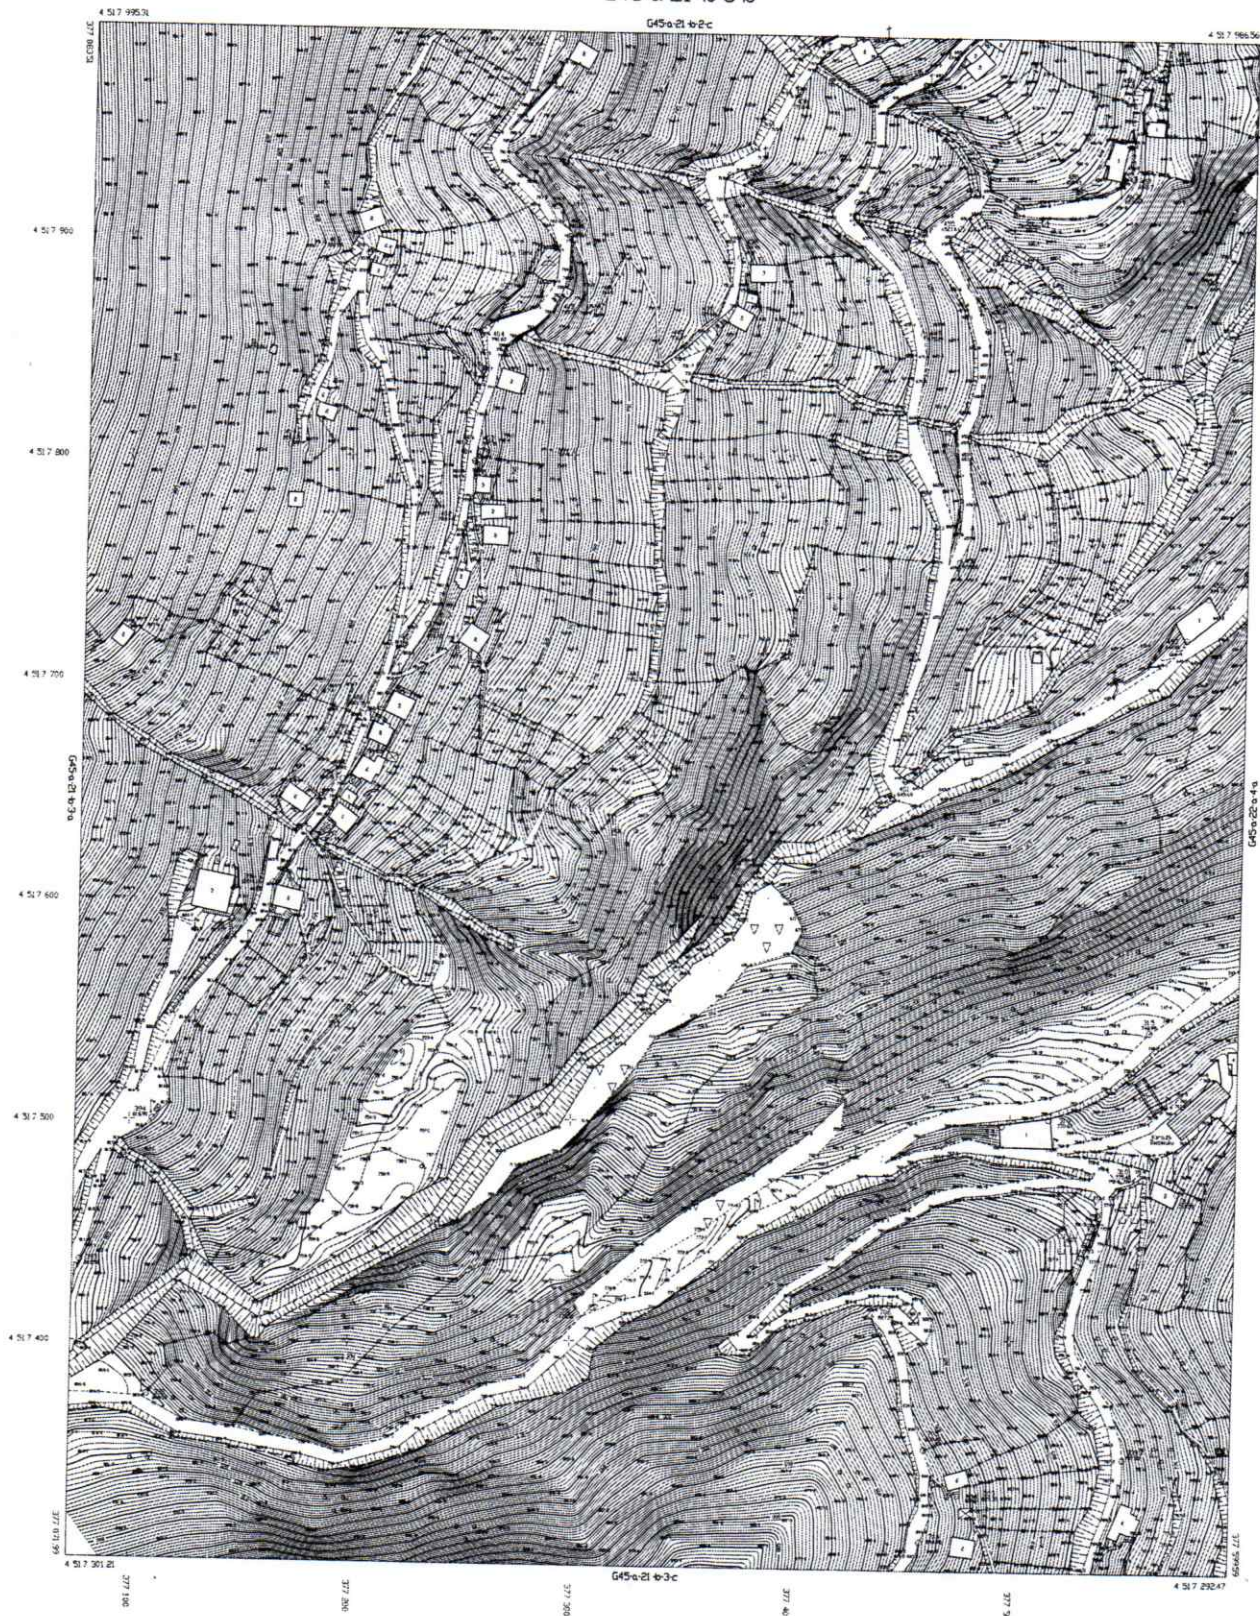

IKIZDERE
GRIZD
G45-a-21-b-3-b

G45-a-21-b-2-c

U.S. GEOLOGICAL SURVEY
WASHINGTON, D.C.

1/1000

J. K. Kosh

IKIZDERE
GRIZD
G45-a-21-b-3-b

06	07	08	09	10
01	02	03	04	05
A	B	C	D	E

IKIZDERE
GRIZD
G45-a-21-b-2-c

G45-a-21-b-2b