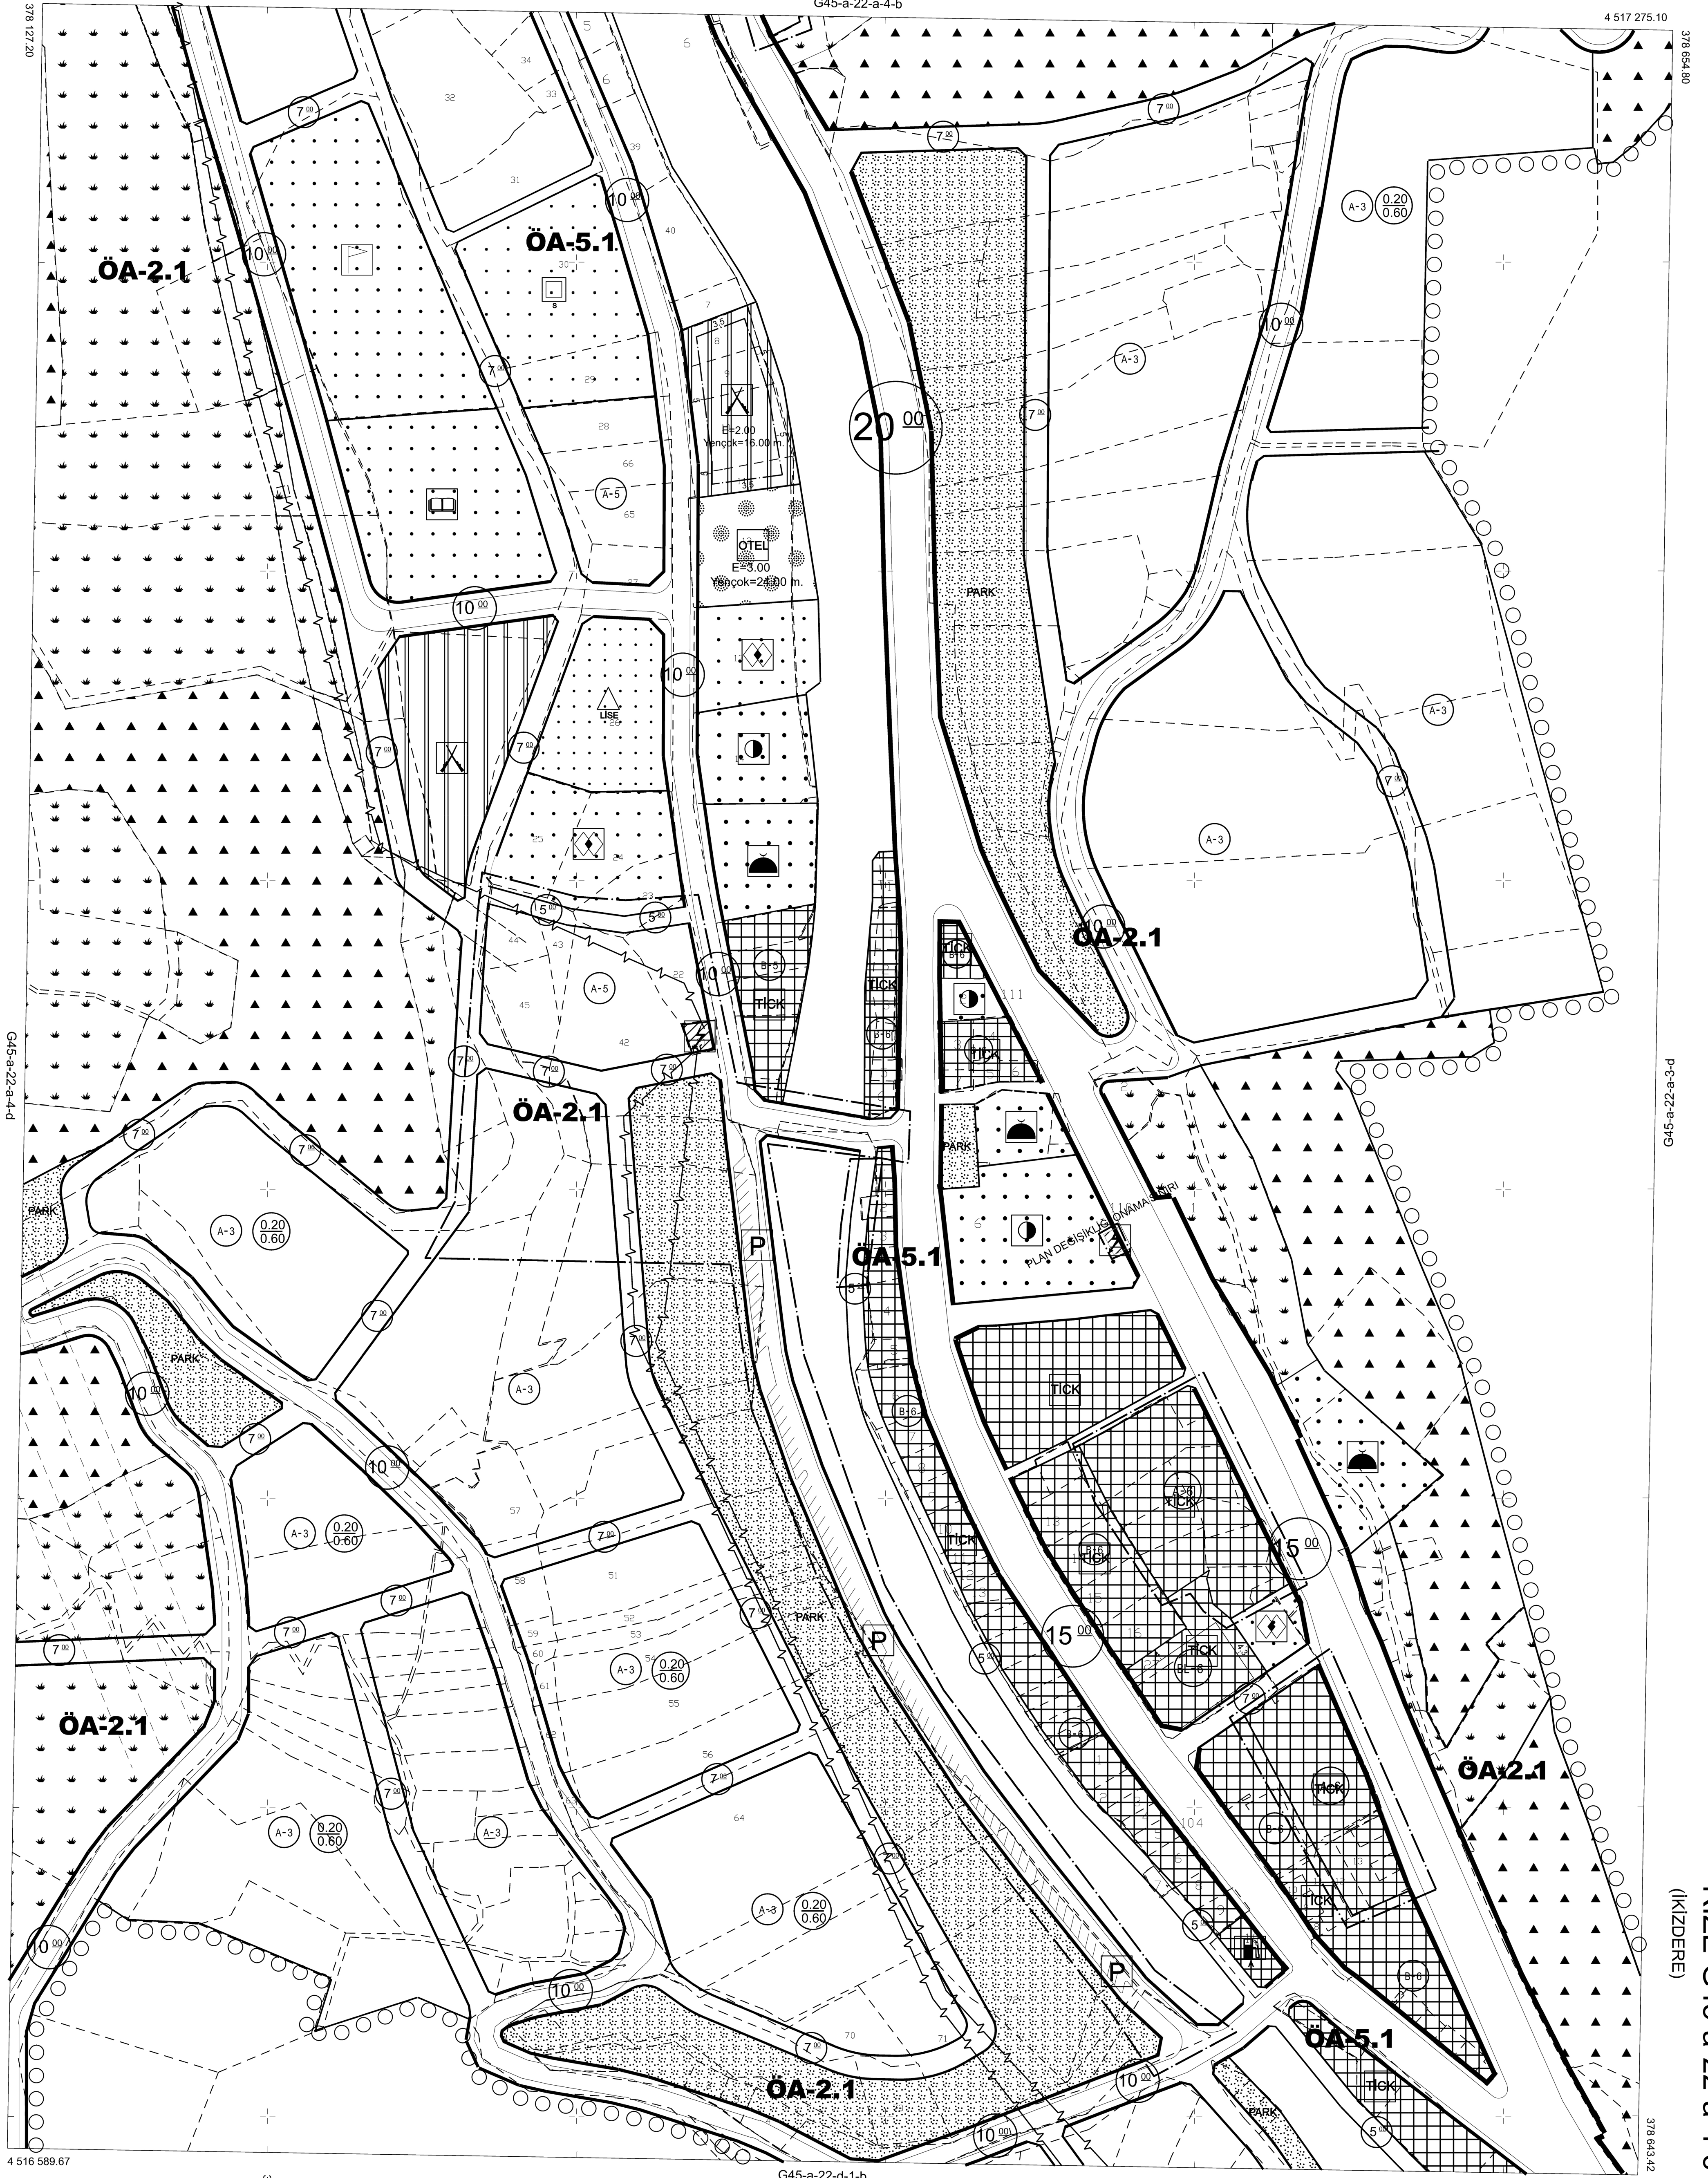

01							45
06							
11	A						
16							
21		23	24	25			
G							

RİZE
(İKİZDERE)
G45-a-22-a-4-c
G45-a-22-a-4-b

1/1000

Şehir Plancısı Halil ONAT
Şehir Plancısı Mehmet GÜL

RİZE-G45-a-22-a-4-C
(İKİZDERE)